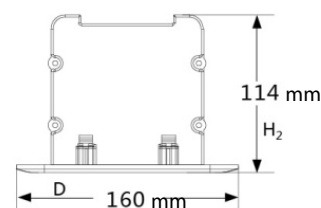

funscreen Premium In-Ceiling Motor vetítőkészlet

Formátum:

4:3, 16:9, 16:10

Felület:

Matt White (gain 1.0)

Tokozat színe:

fehér

Vezérlés:

Smart Control System (RS232, TRIGGER, RF, IR)

Kivágás méretezése

S = 13cm

Z = A-8cm

cikkszám	formátum	látható szélesség (W)	látható magasság (H)	felső kifutó (T)	alsó fekete sáv (B)	Oldalsó fekete sáv (L/R)	tokozat szélessége (A)
funP.IC.430.213.MW	4:3	203cm	152cm	21cm	5cm	5cm	250cm
funP.IC.430.231.MW	4:3	221cm	166cm	14cm	5cm	5cm	267cm
funP.IC.430.244.MW	4:3	234cm	175cm	8cm	5cm	5cm	280cm
funP.IC.169.180.MW	16:9	170cm	96cm	81cm	5cm	5cm	216cm
funP.IC.169.213.MW	16:9	203cm	114cm	63cm	5cm	5cm	250cm
funP.IC.169.231.MW	16:9	221cm	124cm	53cm	5cm	5cm	267cm
funP.IC.169.244.MW	16:9	234cm	132cm	46cm	5cm	5cm	280cm
funP.IC.169.275.MW	16:9	265cm	149cm	29cm	5cm	5cm	312cm
funP.IC.161.180.MW	16:10	170cm	106cm	71cm	5cm	5cm	216cm
funP.IC.161.213.MW	16:10	203cm	123cm	51cm	5cm	5cm	249cm
funP.IC.161.231.MW	16:10	221cm	138cm	39cm	5cm	5cm	267cm
funP.IC.161.244.MW	16:10	234cm	146cm	31cm	5cm	5cm	280cm
funP.IC.161.275.MW	16:10	265cm	166cm	20cm	5cm	5cm	312cm