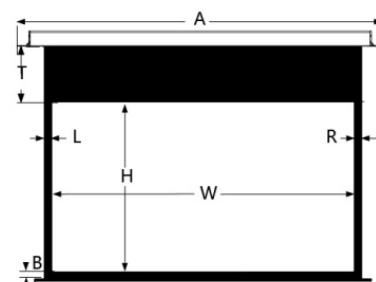

funscreen Premium In-Ceiling Motor vetítőkészlet

Formátum:

4:3, 16:9, 16:10

Felület:

Matt White (gain 1.0)

Tokozat színe:

fehér

Vezérlés:

Smart Control System (RS232, TRIGGER, RF, IR)

Kivágás méretezése

S = 13cm

Z = A-8cm

cikkszám	formátum	látható szélesség (W)	látható magasság (H)	felső kifutó (T)	alsó fekete sáv (B)	Oldalsó fekete sáv (L/R)	tokozat szélessége (A)
funP.IC.430.213.MW	4:3	203cm	152cm	21cm	5cm	5cm	250cm
funP.IC.430.231.MW	4:3	221cm	166cm	14cm	5cm	5cm	267cm
funP.IC.430.244.MW	4:3	234cm	175cm	8cm	5cm	5cm	280cm
funP.IC.169.180.MW	16:9	170cm	96cm	81cm	5cm	5cm	216cm
funP.IC.169.213.MW	16:9	203cm	114cm	63cm	5cm	5cm	250cm
funP.IC.169.231.MW	16:9	221cm	124cm	53cm	5cm	5cm	267cm
funP.IC.169.244.MW	16:9	234cm	132cm	46cm	5cm	5cm	280cm
funP.IC.169.275.MW	16:9	265cm	149cm	29cm	5cm	5cm	312cm
funP.IC.161.180.MW	16:10	170cm	106cm	71cm	5cm	5cm	216cm
funP.IC.161.213.MW	16:10	203cm	123cm	51cm	5cm	5cm	249cm
funP.IC.161.231.MW	16:10	221cm	138cm	39cm	5cm	5cm	267cm
funP.IC.161.244.MW	16:10	234cm	146cm	31cm	5cm	5cm	280cm
funP.IC.161.275.MW	16:10	265cm	166cm	20cm	5cm	5cm	312cm