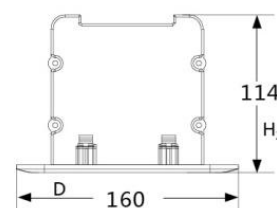

# funscreen Premium In-Ceiling Tensioned Motor vetítőkészlet

**Formátum:**

16:9, 16:10

**Felület:**

Matt White (gain 1.0)

**Tokozat színe:**

fehér

**Vezérlés:**

Smart Control System (RS232, TRIGGER, RF, IR)

cikkszám	formátum	látható szélesség (W)	látható magasság (H)	felső kifutó (T)	alsó fekete sáv (B)	Oldalsó fekete sáv (L/R)	tokozat szélessége (A)
funP.ICT.169.229.MW	16:9	203cm	114cm	40cm	10cm	13cm	273cm
funP.ICT.169.247.MW	16:9	221cm	124cm	40cm	10cm	13cm	291cm
funP.ICT.169.260.MW	16:9	234cm	132cm	40cm	10cm	13cm	304cm
funP.ICT.169.291.MW	16:9	265cm	149cm	40cm	10cm	13cm	336cm
funP.ICT.161.229.MW	16:10	203cm	123cm	40cm	10cm	13cm	273cm
funP.ICT.161.247.MW	16:10	221cm	138cm	40cm	10cm	13cm	291cm
funP.ICT.161.260.MW	16:10	234cm	146cm	40cm	10cm	13cm	304cm
funP.ICT.161.291.MW	16:10	265cm	166cm	40cm	10cm	13cm	336cm