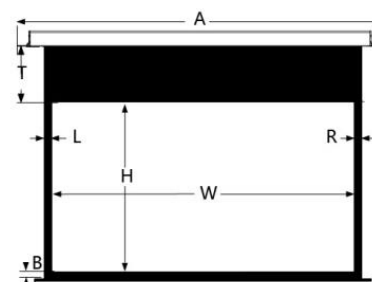

# funscreen Premium In-Ceiling Tensioned Motor vetítőkészlet

**Formátum:**

16:9, 16:10

**Felület:**

Matt White (gain 1.0)

**Tokozat színe:**

fehér

**Vezérlés:**

Smart Control System (RS232, TRIGGER, RF, IR)

cikkszám	formátum	látható szélesség (W)	látható magasság (H)	felső kifutó (T)	alsó fekete sáv (B)	Oldalsó fekete sáv (L/R)	tokozat szélessége (A)
funP.ICT.169.229.MW	16:9	203cm	114cm	40cm	10cm	13cm	273cm
funP.ICT.169.247.MW	16:9	221cm	124cm	40cm	10cm	13cm	291cm
funP.ICT.169.260.MW	16:9	234cm	132cm	40cm	10cm	13cm	304cm
funP.ICT.169.291.MW	16:9	265cm	149cm	40cm	10cm	13cm	336cm
funP.ICT.161.229.MW	16:10	203cm	123cm	40cm	10cm	13cm	273cm
funP.ICT.161.247.MW	16:10	221cm	138cm	40cm	10cm	13cm	291cm
funP.ICT.161.260.MW	16:10	234cm	146cm	40cm	10cm	13cm	304cm
funP.ICT.161.291.MW	16:10	265cm	166cm	40cm	10cm	13cm	336cm